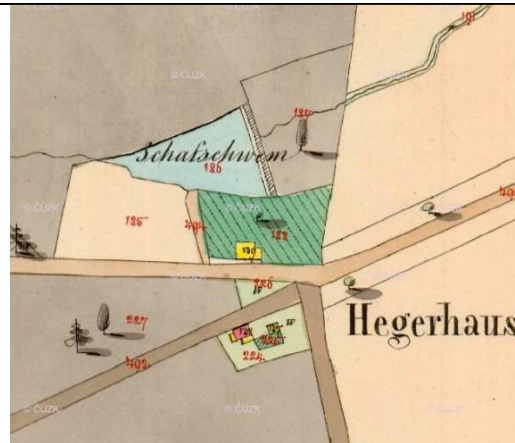

C – Zaniklá lesní plocha oproti referenčnímu období poloviny 19. století

D – Park u zámku Leontýn, parkové upravená plocha se zámečkem

E – Kompozičně významný remíz severně od Karlova

F1 – Karlova ves

F2 – osada Karlov

F3 – obec Kublov

F4 – obec Hudlice

F5 – obec Nový Jáchymov

F6 – obec Otročiněves

G1 – Hořejší rybník

G2 – Prostřední rybník

G3 – Monstanský rybník

G4 – Rybník na Karlovském potoce

G5 – Rybník pod Leontýnem

G6 – Rybník v Kublově

G7 – rybník Na Líse

H1-H5 – Významná alej Karlov – Broumy, Karlov – Nový Jáchymov, Karlov – poľní cesta, Karlov – Hředelská cesta, Karlov – Leontýn

H6 – významná alej Leontýnka

H7 – Významná alej Nový Jáchymov – Na Černidlech

H8 – významná laej Hudlice – Otročiněves – Na Drahách (Nový Jáchymov)

H9 – významná alej Hudlice, ulice Jungmannova

H10 – významná alej – Nižbor – Ovčín – Lísa